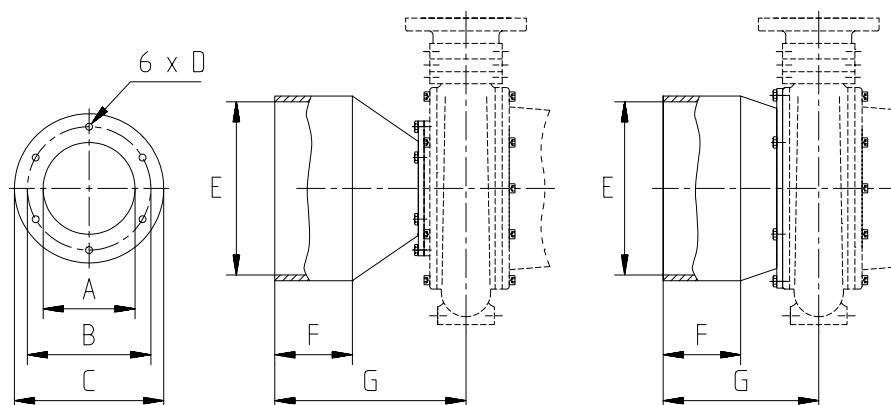

Hovedmål: Ultrarørsmuffer for MPTK, indugning.
Principal measurements: Ultra pipe sleeves for MPTK, inlet
Hauptmasse: Ultrarohr-Muffen für MPTK, Ansaugseite
Encombremnts: Manchons de tuyau ultra, MPTK, entrée

Uden knivsystem
Without knife system
Ohne Messersystem
Sans système dilacérateur

Med knivsystem
With knife system
Mit Messersystem
Avec système dilacérateur

Uden knivsystem/Without knife system/Ohne Messersystem/Sans système dilacérateur

Varenr./ Article no./ Artikel-Nr./ Code no.	Pumpeserie/ Pump series/ Pumpenreihe/ Série de pompe	Rørdim./ Pipe dim./ Rohrdim./ Dim. de tube	Dimensioner - Dimensions Hauptmasse - Dimensions [mm]						
			A	B	C	D	E	F	G
7712030	65	ø200	ø100	ø140	ø160	ø10	ø201	90	221
7712031	80	ø250	ø130	ø170	ø190	ø10	ø251	105	259
7712032	80	ø315	ø130	ø170	ø190	ø10	ø316	135	335
7712033	105	ø250	ø160	ø215	ø243	ø12	ø251	105	254
7712034	105	ø315	ø160	ø215	ø243	ø12	ø316	135	331
7712035	105	ø400	ø160	ø215	ø243	ø12	ø401	175	433

Med knivsystem/With knife system/Mit Messersystem/Avec système dilacérateur

Varenr./ Article no./ Artikel-Nr./ Code no.	Pumpeserie/ Pump series/ Pumpenreihe/ Série de pompe	Rørdim./ Pipe dim./ Rohrdim./ Dim. de tube	Dimensioner - Dimensions Hauptmasse - Dimensions [mm]						
			A	B	C	D	E	F	G
7712036	65	ø200	ø190	ø226	ø242	ø10	ø201	105	197
7712037	80	ø315	ø222	ø265	ø284	ø10	ø316	135	306
7712038	105	ø250	ø274	ø324	ø348	ø12	ø251	120	229
7712039	105	ø315	ø274	ø324	ø348	ø12	ø316	150	271

Ret til tekniske ændringer forbeholdes. - We reserve the right to make technical alterations.
Technische und massliche Änderungen vorbehalten. - Sous réserve de modifications techniques.