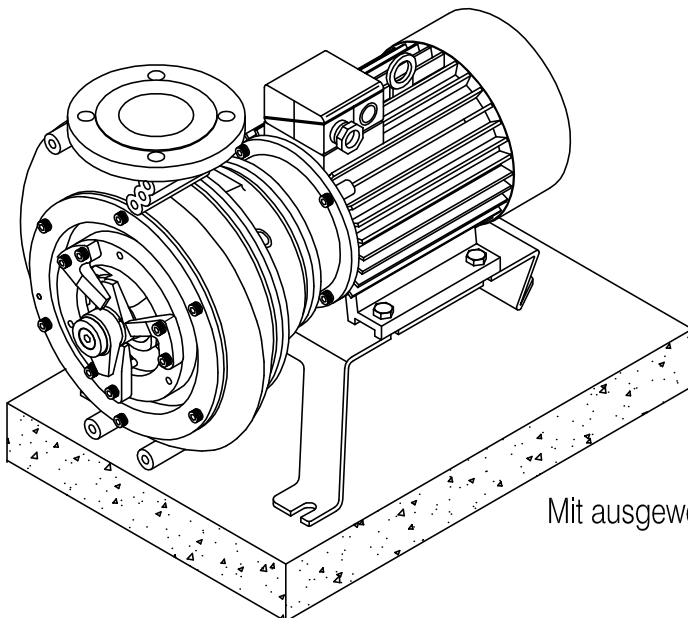

Mit Messersystem

Mit ausgeweitetem Messersystem

**Landia**

MPTK Pumpen  
mit Messersystem  
Prinzipskizze

Scale: 1:10	Sign.: LA   PH	Date: 25.11.1996
Dwg.no.:		3740543
Revision date: 09.09.1997		