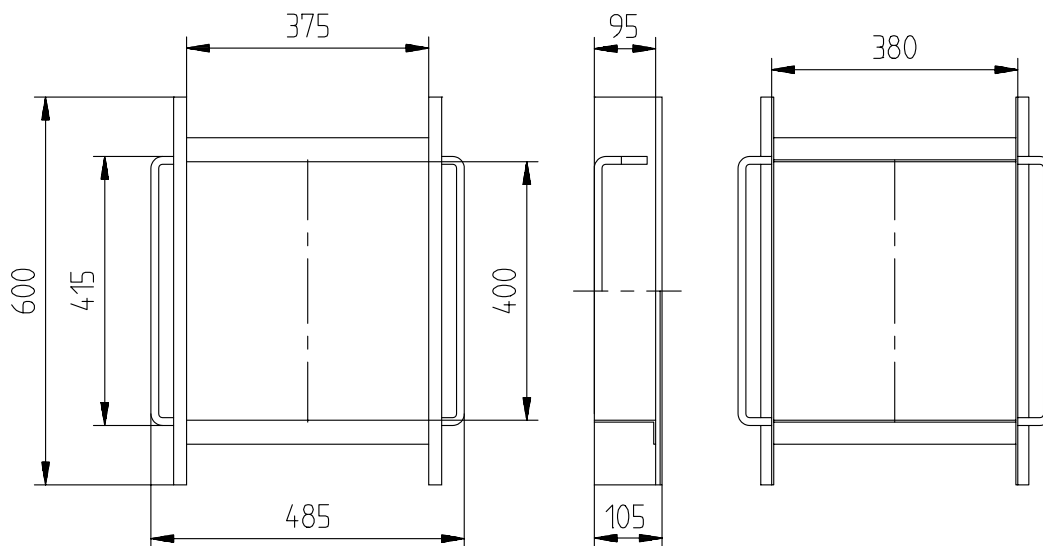

400R40

Ret til tekniske ændringer forbeholdes. - We reserve the right to make technical alterations.
Technische und maßliche Änderungen vorbehalten. – Sous réserve de modifications techniques.