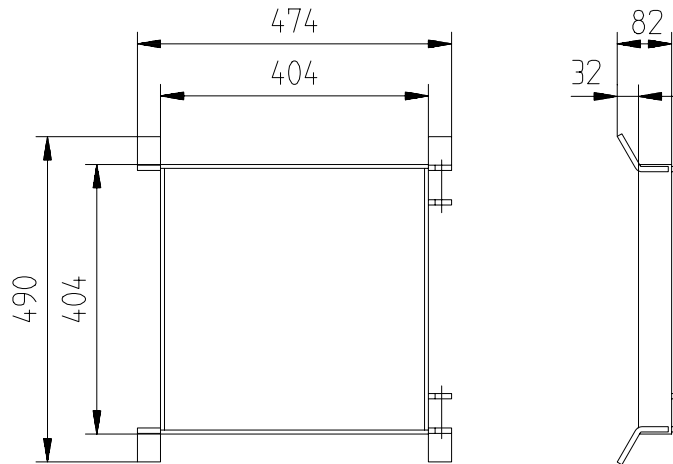

Hovedmål: Varmforzinket faldlem 40x40 cm/ Rustfri faldlem 40x40 cm/ Rustfri faldlem 1/1
Principal measurements: Galv. drop gate 40x40 cm/ St. steel drop gate 40x40 cm/ St. steel drop gate
Hauptmasse: Fallschott verzinkt 40x40/ Fallschott Edelstahl 40x40/ Fallschott Edelstahl
Encombremts: Valve pour fond du canal 40x40 cm, galv./ Valve pour fond du canal 40x40 cm, inox/ Valve pour fond du canal 40x40 cm

400G40 / 400HR40