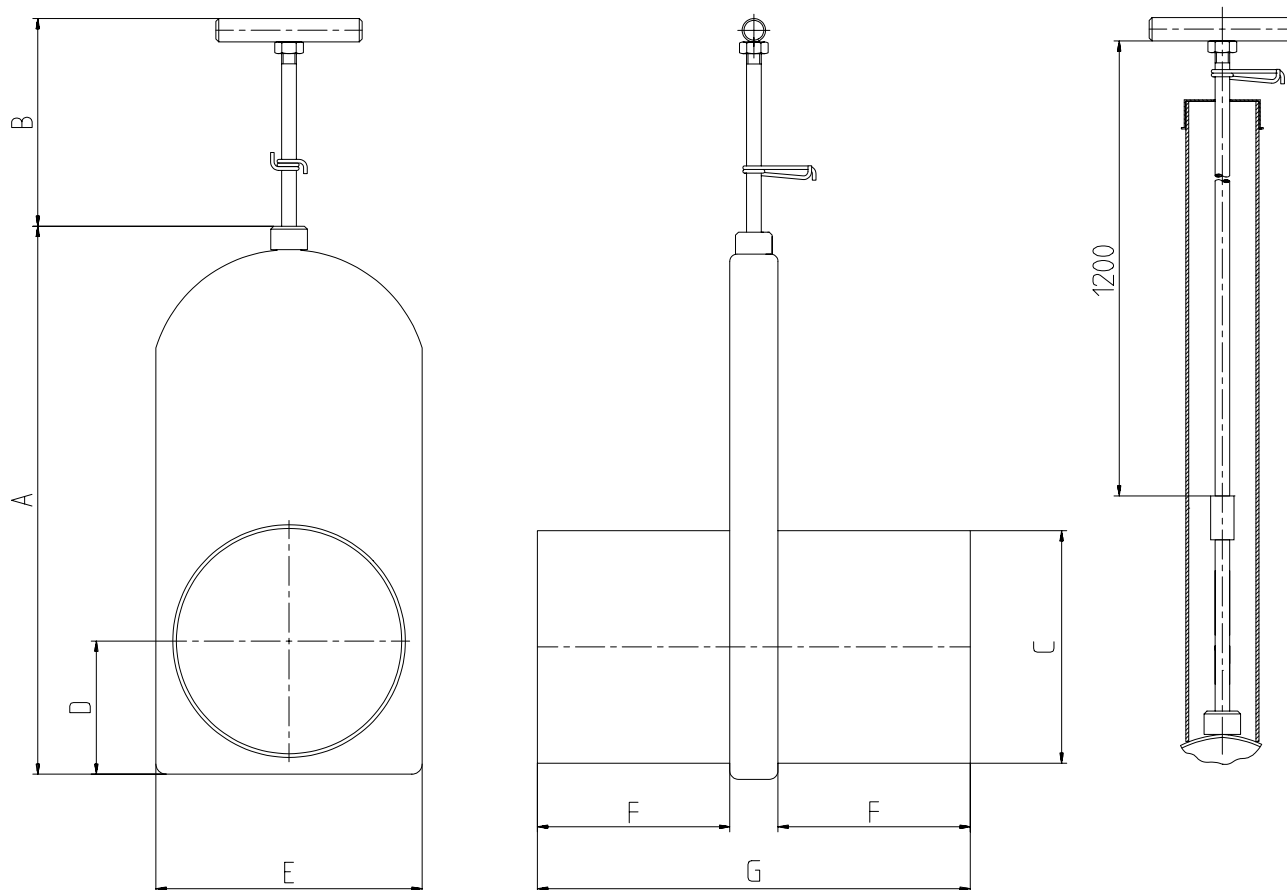

Hovedmål: Rustfri skydeventil med håndtag, for PVC-rør.
Principal Measurements; St. steel valve for PVC-pipes, with handle.
Hauptmaße; Edelstahl-Schieber für PVC-Rohre, mit Handgriff.
Encombremts; vanne inox pour tuyau PVC, avec manille.

Varenr./ Article no./ Artikel Nr./ Code no.	Rørdimension/ Pipe dimension/ Rohrdimension/ Dimensions du tuyau PVC [mm]	Dimensioner - Dimensions Hauptmaße - Encombremts [mm]						
		A	B	C	D	E	F	G
7614000	Ø110	270	171	110	65	130	100	236
7614001	Ø160	375	117	160	91	184	130	295
7614004	Ø200	475	70	200	121	239	150	338