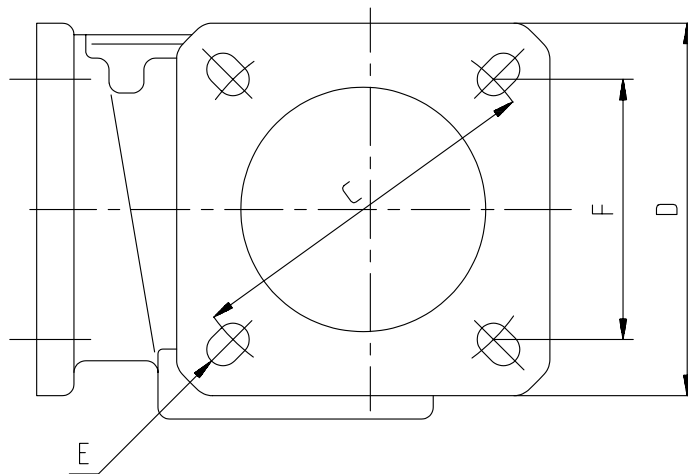

Hovedmål: Tovejshane.

1/1

Principal measurements: Two way tap.

Hauptmasse: Zweiwegehahn.

Encombremnts: Vanne à 2 voies.

Varenr.: - Article no.:			Dimensioner – Dimensions - Hauptmaße – Encombremnts [mm]						
Art.Nr.: - Article.:			mm	A	B	C	D	E	F
7603134	7603135		105	244	140	158	160x160	ø14x20	112
7603145	7603146	7603147	130	282	165	194	180x180	ø14x17	137
7603156	7603157	7603158	150	322	185	225	210x210	ø18	159