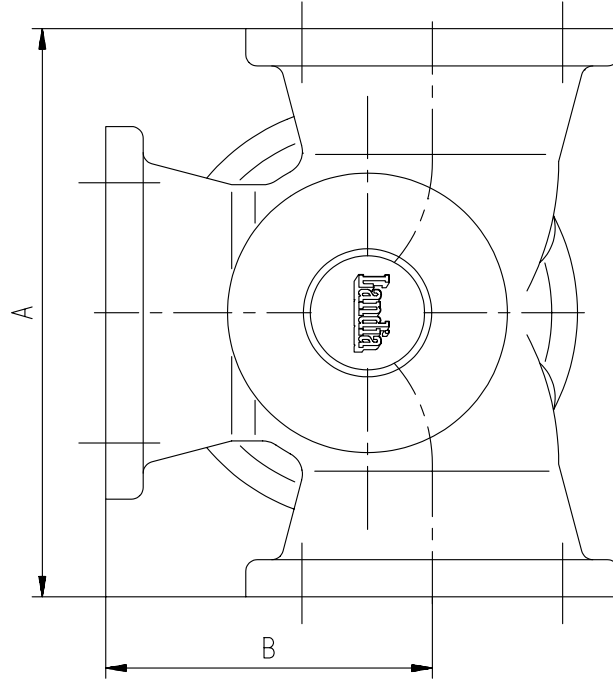

Hovedmål: Tovejshane.

1/1

Principal measurements: Two way tap.

Hauptmasse: Zweiwegehahn.

Encombremnts: Vanne à 2 voies.

Varenr.: - Article no.:			Dimensioner – Dimensions - Hauptmaße – Encombremnts [mm]						
Art.Nr.: - Article.:			mm	A	B	C	D	E	F
7603134	7603135		105	244	140	158	160x160	ø14x20	112
7603145	7603146	7603147	130	282	165	194	180x180	ø14x17	137
7603156	7603157	7603158	150	322	185	225	210x210	ø18	159